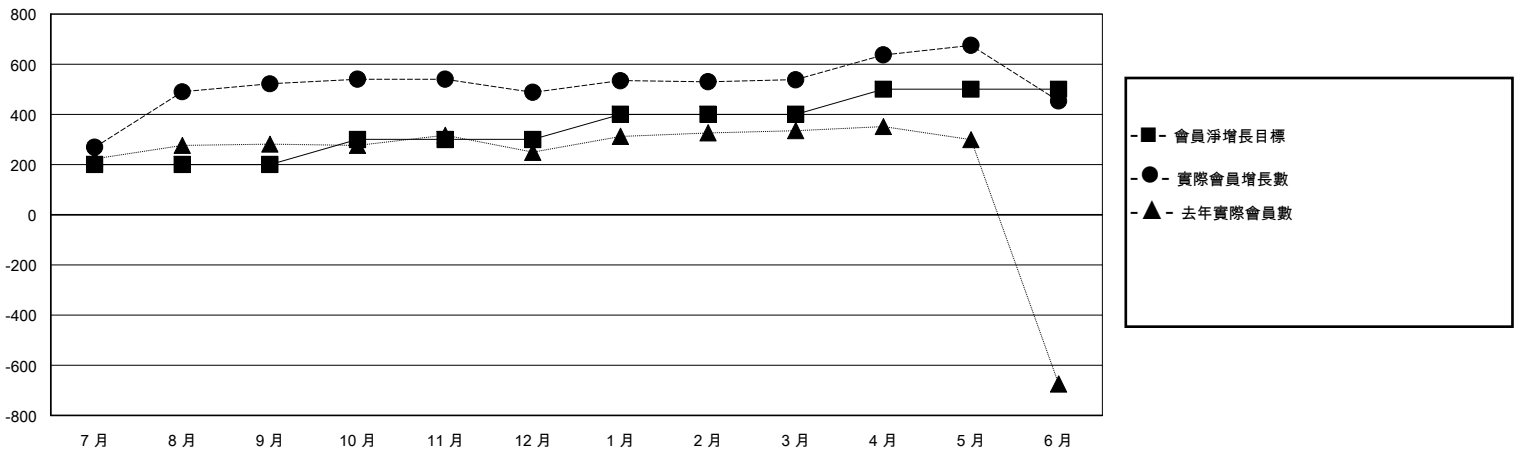

# MONTHLY MEMBERSHIP PROGRESS REPORT

District 300C3

Results as of: 6/30/2020

GMT:

地點 REP OF CHINA

GMT憲章區

分會			
成果 2019-2020			
季	新分會目標	新會	會員流失的分會
7月/8月/9月	3	3	0
10月/11月/12月	2	0	0
1月/2月/3月	2	0	0
4月/5月/6月	1	5	0

位會員@每位須繳			
成果 2019-2020			
季	會員淨增長目標	實際會員增長數	實際退會會員 (包括轉會)
7月/8月/9月	200	595	38
10月/11月/12月	100	72	98
1月/2月/3月	100	93	22
4月/5月/6月	100	194	255

目標與實際新會累積

目標和實際會員累積

已取消的分會: 0	93 CLUBS OF 96 增添1位或以上的新會員	性別分佈
放棄的會員	<a href="#">點擊這裡取得彙計會員數據</a>	男 3,376 (72.59%)
		女 1,275 (27.41%)
		總計家庭單位會員數 847
		支付減半會費的家庭會員 526
過世 17		
分會已取消 0		
其他 396		
總計 413		