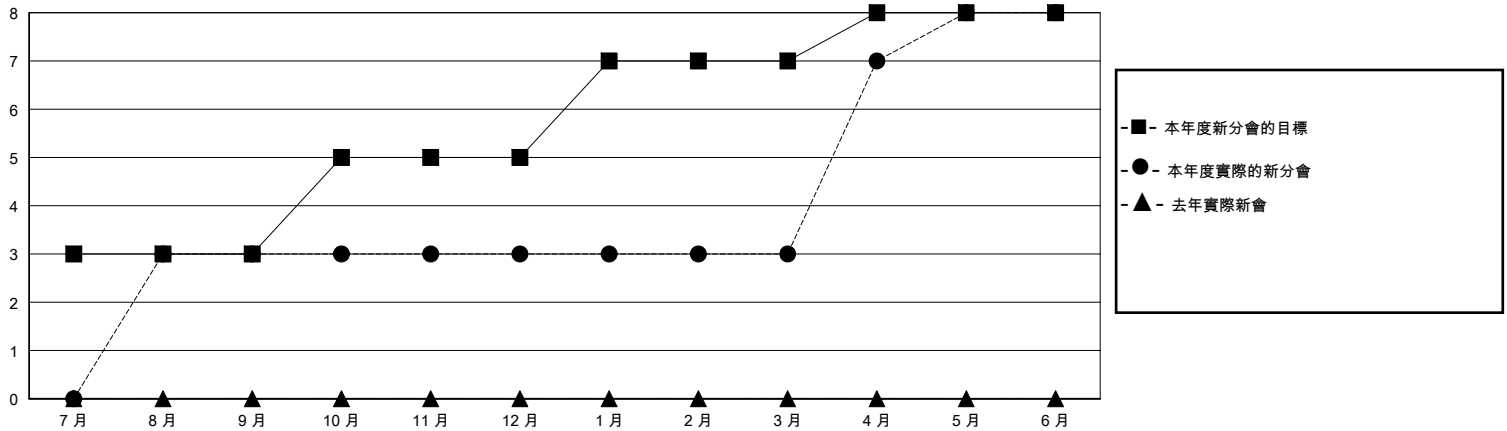

# MONTHLY MEMBERSHIP PROGRESS REPORT

District 300C3

Results as of: 6/30/2020

GMT:

地點 REP OF CHINA

GMT憲章區

分會			
成果 2019-2020			
季	新分會目標	新會	會員流失的分會
7月/8月/9月	3	3	0
10月/11月/12月	2	0	0
1月/2月/3月	2	0	0
4月/5月/6月	1	5	0

位會員@每位須繳			
成果 2019-2020			
季	會員淨增長目標	實際會員增長數	實際退會會員 (包括轉會)
7月/8月/9月	200	595	38
10月/11月/12月	100	72	98
1月/2月/3月	100	93	22
4月/5月/6月	100	194	255

目標與實際新會累積

目標和實際會員累積

已取消的分會: 0	93 CLUBS OF 96 增添1位或以上的新會員	性別分佈
放棄的會員	<a href="#">點擊這裡取得彙計會員數據</a>	男 3,376 (72.59%)
		女 1,275 (27.41%)
		總計家庭單位會員數 847
		支付減半會費的家庭會員 526
過世 17		
分會已取消 0		
其他 396		
總計 413		